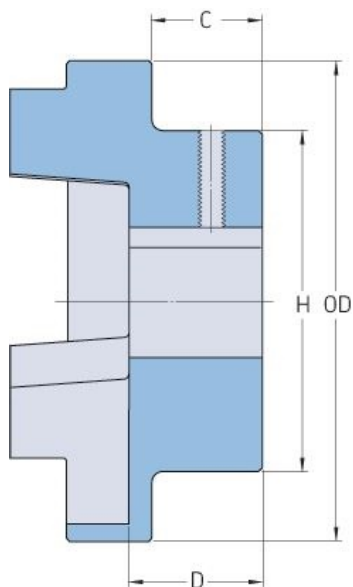

PHE FRC90RSB

Size	90
Nominal torque (Nm)	80
Max torque (Nm)	180
Weight (kg)	1
OD (mm)	85
C (mm)	19.5
H (mm)	70
D (mm)	23.5