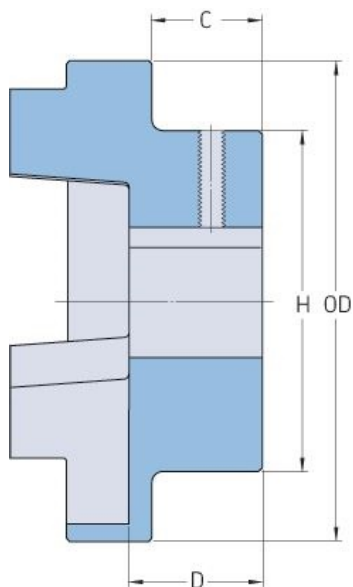

# PHE FRC70RSB

Size	70
Nominal torque (Nm)	31.5
Max torque (Nm)	72
Weight (kg)	0.5
OD (mm)	69
C (mm)	20
H (mm)	60
D (mm)	23.5