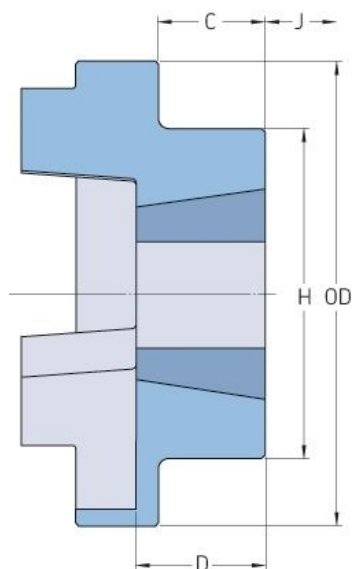

# PHE FRC150HTB

Size	150
Bushing no.	2012
Nominal torque (Nm)	600
Max torque (Nm)	1500
Weight (kg)	3.5
OD (mm)	150
C (mm)	23.5
H (mm)	115
D (mm)	33.5