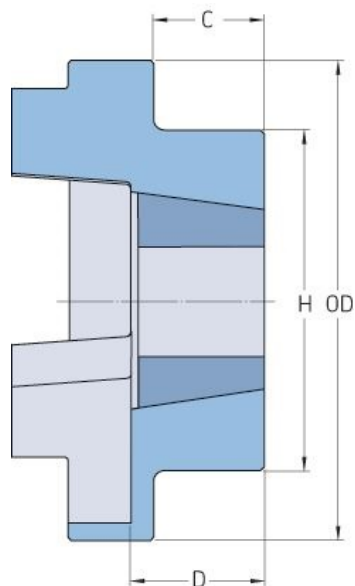

# PHE FRC150FTB

Size	150
Bushing no.	2012
Nominal torque (Nm)	600
Max torque (Nm)	1500
Max speed (r/min)	-
Min. bore (mm)	-
Max. bore (mm)	-
Weight (kg)	3.5
OD (mm)	150
C (mm)	23.5
H (mm)	115
D (mm)	33.5