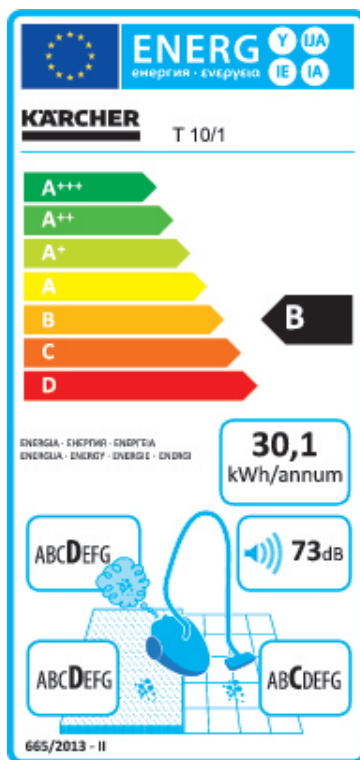

Kärcher

Modellszám		T 10/1 porszívó
Energiatékonyági osztály (A+++ és D közötti skála)		B
Éves energiafogyasztás Indikatív éves energiafogyasztás (kWh/év), 50 takarítási feladatot feltételezve. A tényleges éves energiafogyasztás függ a készülék használatának módjától.	kWh/év	30,1
szőnyeg esetére meghatározott takarításhatékonysági osztály		D
kemény padlóburkolat esetére meghatározott takarít		C
meghatározott por-visszabocsátási osztály		D
Hangerőszint	dB(A)	73
mért felvett teljesítményt	W	800
Cikkszám		1.527-150.0

A táblázat létrehozásának ideje 04/2018

Szívesen adunk tanácsot:

Head Office Germany
Alfred Kärcher GmbH & Co. KG
Alfred-Kärcher-Straße 28–40
71364 Winnenden
Phone +49 7195-14-0
Fax +49 7195-14-2212
www.kaercher.com