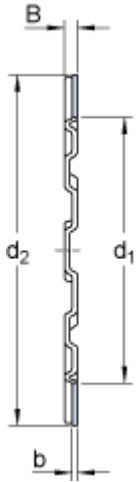

# ZW 65x72

## Dimensions

$d_1$	65	mm
$d_2$	72	mm
$B$	2	mm
$b$	0.8	mm

## Mass

Mass

4.3

g