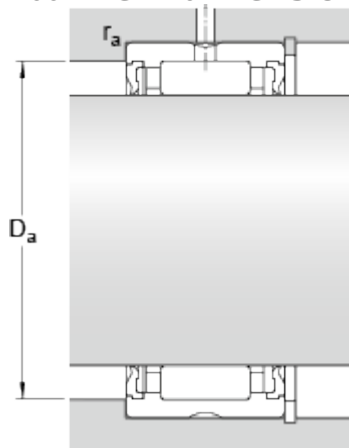

RNA 4906.2RS

Dimensions

F _w		35	mm
D		47	mm
C		17	mm
r _{1,2}	min.	0.3	mm

Abutment dimensions

D _a	max.	45	mm
r _a	max.	0.3	mm

Calculation data

Basic dynamic load rating	C	23.3	kN
Basic static load rating	C	32	kN
Fatigue load limit	P _u	3.8	kN
Limiting speed		5600	r/min

Mass

Mass bearing		0.069	kg
--------------	--	-------	----