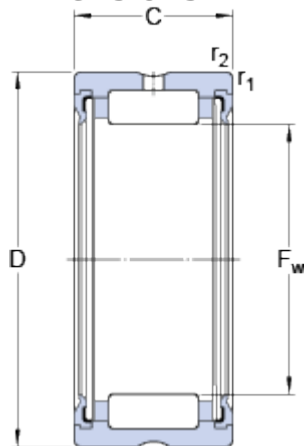

RNA 4906.2RS

Dimensions

F _w		35	mm
D		47	mm
C		17	mm
r _{1,2}	min.	0.3	mm

Abutment dimensions

D _a	max.	45	mm
r _a	max.	0.3	mm

Calculation data

Basic dynamic load rating	C	23.3	kN
Basic static load rating	C	32	kN
Fatigue load limit	P _u	3.8	kN
Limiting speed		5600	r/min

Mass

Mass bearing		0.069	kg
--------------	--	-------	----