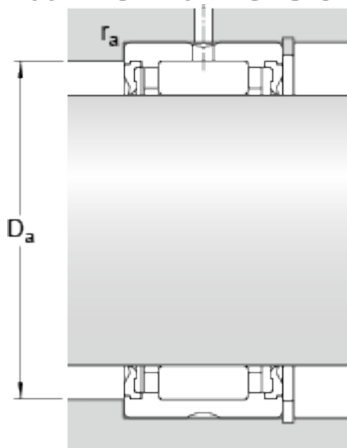

RNA 4900.2RS

Dimensions

F _w	14	mm
D	22	mm
C	13	mm
r _{1,2}	min. 0.3	mm

Abutment dimensions

D _a	max. 20	mm
r _a	max. 0.3	mm

Calculation data

Basic dynamic load rating	C	7.37	kN
Basic static load rating	C	8.15	kN
Fatigue load limit	P _u	0.965	kN
Limiting speed		12000	r/min

Mass

Mass bearing		0.016	kg
--------------	--	-------	----