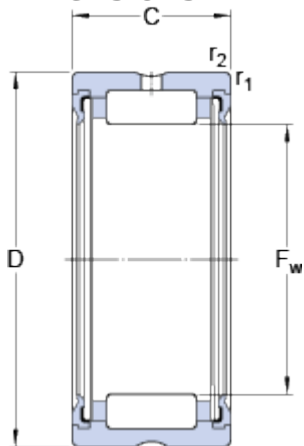

RNA 4900.2RS

Dimensions

F _w	14	mm
D	22	mm
C	13	mm
r _{1,2}	min. 0.3	mm

Abutment dimensions

D _a	max. 20	mm
r _a	max. 0.3	mm

Calculation data

Basic dynamic load rating	C	7.37	kN
Basic static load rating	C	8.15	kN
Fatigue load limit	P _u	0.965	kN
Limiting speed		12000	r/min

Mass

Mass bearing		0.016	kg
--------------	--	-------	----