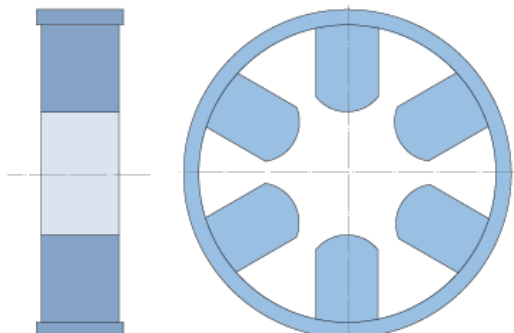

PHE L225RINGKIT

Size	225
Outer diameter (mm)	143
Outer diameter (in)	5.63