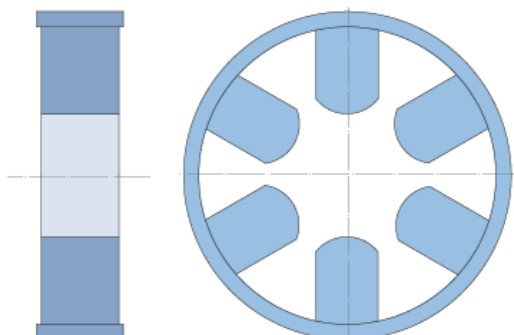

PHE L095RINGKIT

Size	95
Outer diameter (mm)	64
Outer diameter (in)	2.52