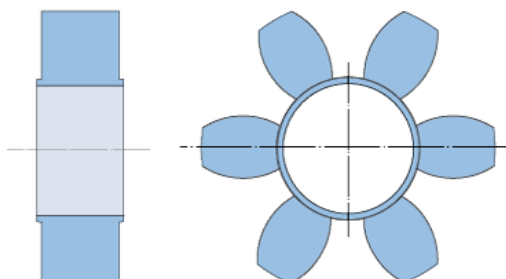

PHE FRC90NR

Size	90
Nominal torque (Nm)	80
Max torque (Nm)	180
Max speed (r/min)	-
Min. bore (mm)	-
Max. bore (mm)	-
Weight (kg)	0.05