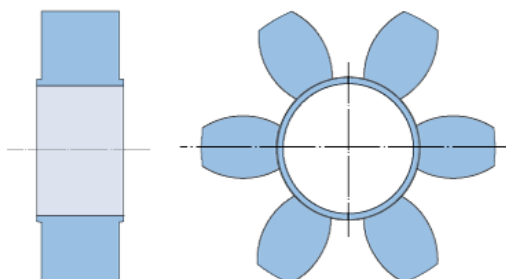

PHE FRC70NR

Size	70
Nominal torque (Nm)	31.5
Max torque (Nm)	72
Max speed (r/min)	3600
Min. bore (mm)	9
Max. bore (mm)	28
Weight (kg)	0.02