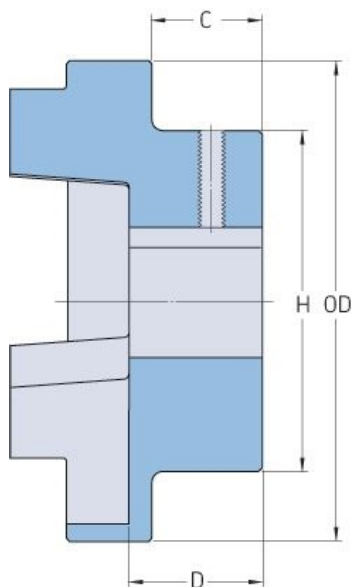

PHE FRC180RSB

Size	180
Nominal torque (Nm)	950
Max torque (Nm)	2350
Weight (kg)	9
OD (mm)	180
C (mm)	34.5
H (mm)	125
D (mm)	46.5