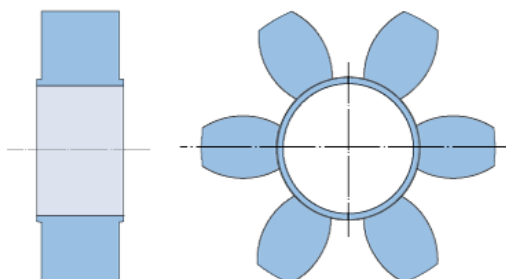

PHE FRC180NR

Size	180
Nominal torque (Nm)	950
Max torque (Nm)	2350
Max speed (r/min)	-
Min. bore (mm)	-
Max. bore (mm)	-
Weight (kg)	0.41