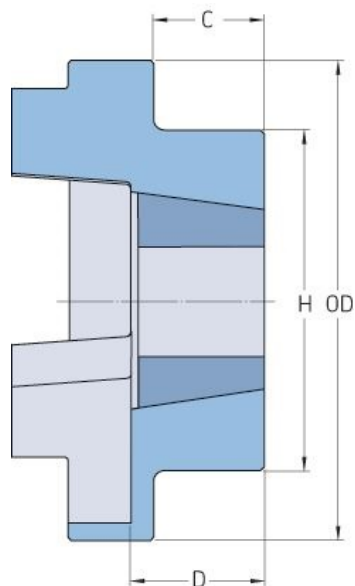

PHE FRC180FTB

Size	180
Bushing no.	2517
Nominal torque (Nm)	950
Max torque (Nm)	2350
Max speed (r/min)	-
Min. bore (mm)	-
Max. bore (mm)	-
Weight (kg)	5.5
OD (mm)	180
C (mm)	34.5
H (mm)	125
D (mm)	46.5