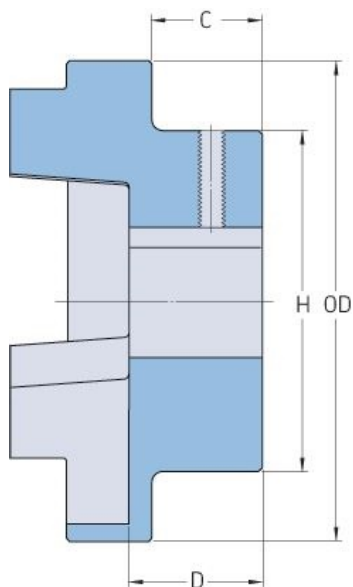

PHE FRC150RSB

Size	150
Nominal torque (Nm)	600
Max torque (Nm)	1500
Weight (kg)	5.5
OD (mm)	150
C (mm)	23.5
H (mm)	115
D (mm)	33.5