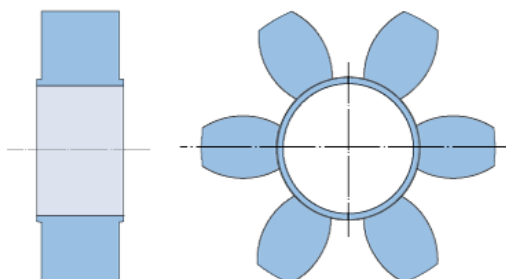

# PHE FRC150NR

Size	150
Nominal torque (Nm)	600
Max torque (Nm)	1500
Max speed (r/min)	-
Min. bore (mm)	-
Max. bore (mm)	-
Weight (kg)	0.24