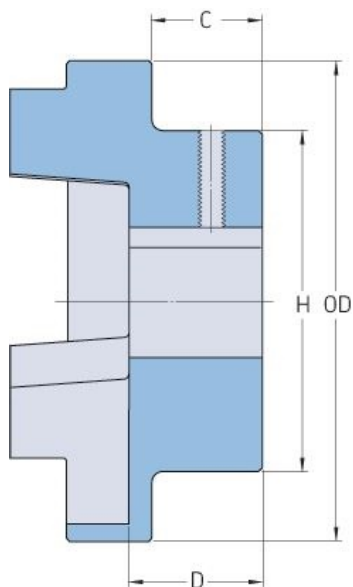

# PHE FRC130RSB

Size	130
Nominal torque (Nm)	315
Max torque (Nm)	720
Weight (kg)	4
OD (mm)	130
C (mm)	18
H (mm)	105
D (mm)	26.5