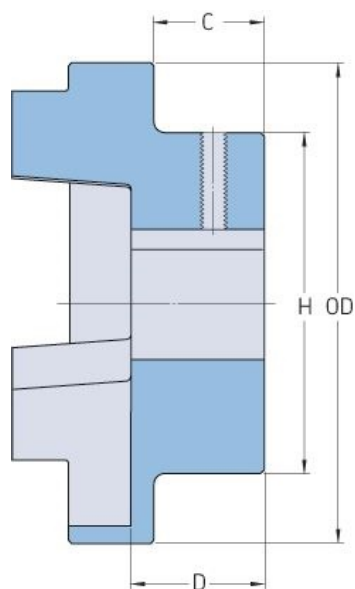

PHE FRC110RSB

Size	110
Nominal torque (Nm)	160
Max torque (Nm)	360
Weight (kg)	3
OD (mm)	112
C (mm)	18.5
H (mm)	100
D (mm)	26.5