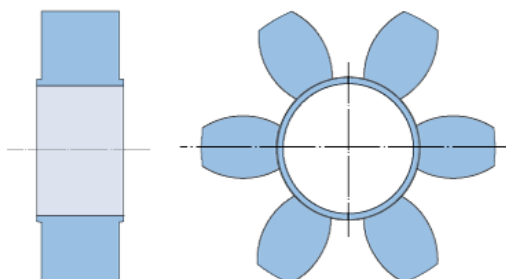

PHE FRC110NR

Size	110
Nominal torque (Nm)	160
Max torque (Nm)	360
Max speed (r/min)	-
Min. bore (mm)	-
Max. bore (mm)	-
Weight (kg)	0.09