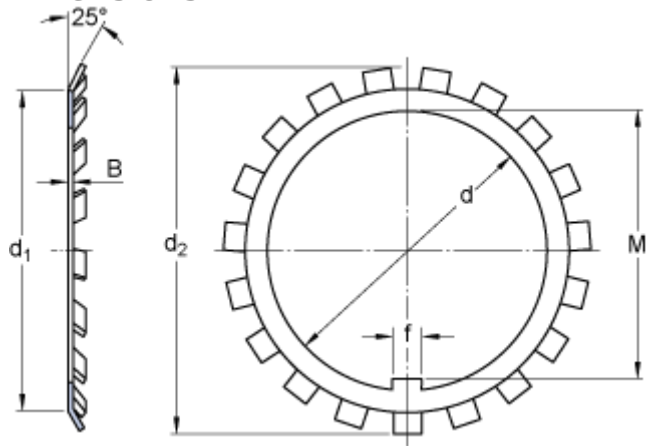

## Dimensions

$d$	40	mm
$d_1$	50	mm
$d_2$	62	mm
$B$	1.25	mm
$f$	6	mm
$M$	37.5	mm

## Mass

Mass lock washer

0.013

kg