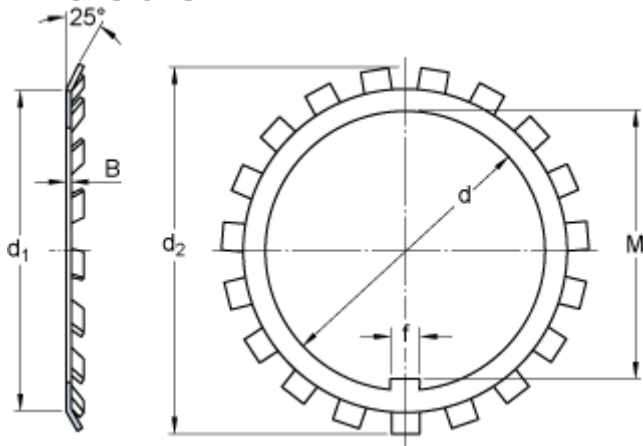

## Dimensions

$d$	35	mm
$d_1$	44	mm
$d_2$	57	mm
$B$	1.25	mm
$f$	6	mm
$M$	32.5	mm

## Mass

Mass lock washer

0.011

kg