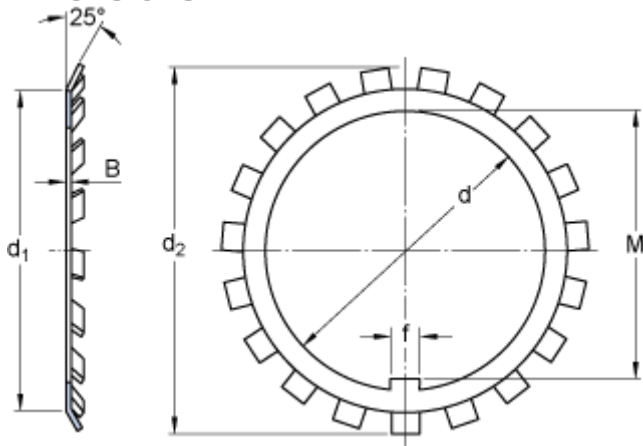

## Dimensions

$d$	30	mm
$d_1$	38	mm
$d_2$	49	mm
$B$	1.25	mm
$f$	5	mm
$M$	27.5	mm

## Mass

Mass lock washer

0.008

kg