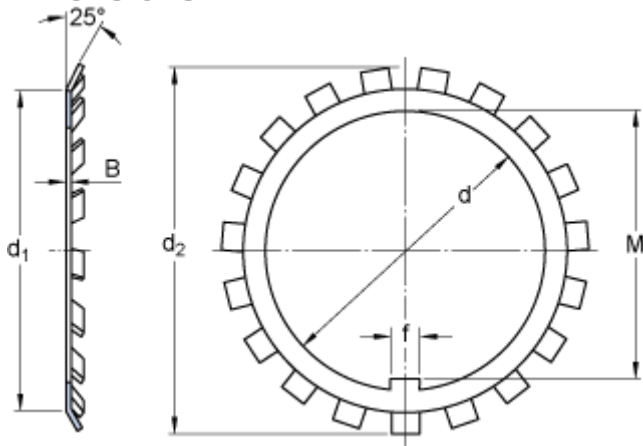

## Dimensions

$d$	25	mm
$d_1$	32	mm
$d_2$	42	mm
$B$	1.25	mm
$f$	5	mm
$M$	23	mm

## Mass

Mass lock washer

0.006

kg