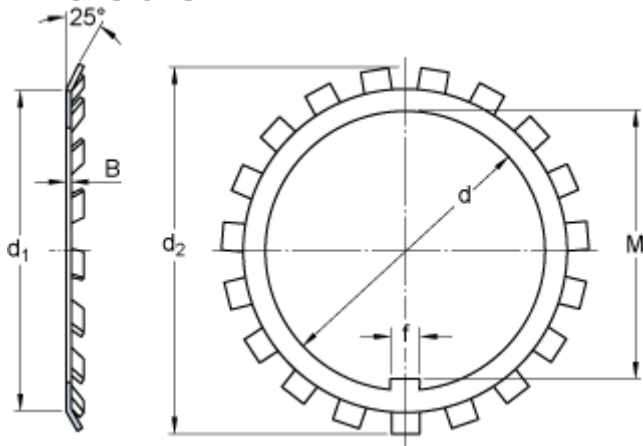

## Dimensions

$d$	20	mm
$d_1$	26	mm
$d_2$	36	mm
$B$	1	mm
$f$	4	mm
$M$	18.5	mm

## Mass

Mass lock washer

0.004

kg