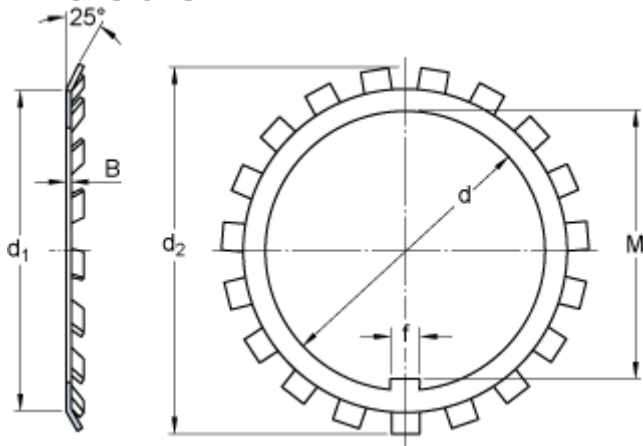

MB 38

Dimensions

d	190	mm
d ₁	214	mm
d ₂	252	mm
B	2.5	mm
f	20	mm
M	184	mm

Mass

Mass lock washer

0.26

kg