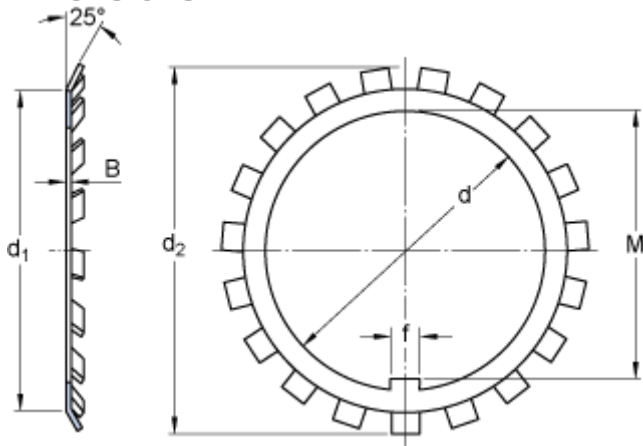

MB 30

Dimensions

d	150	mm
d ₁	171	mm
d ₂	205	mm
B	2	mm
f	16	mm
M	145	mm

Mass

Mass lock washer

0.18

kg