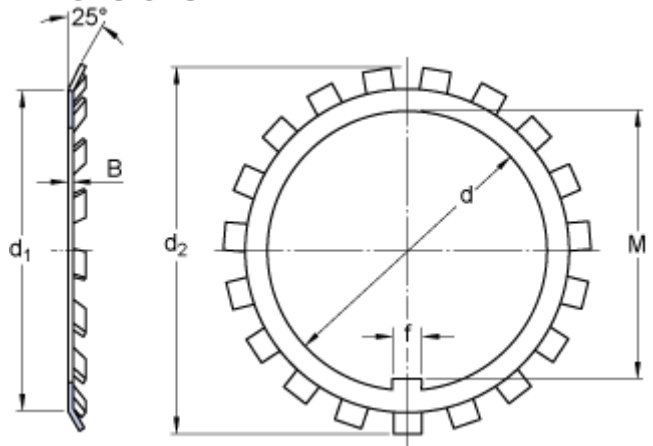

## Dimensions

$d$	15	mm
$d_1$	21	mm
$d_2$	28	mm
$B$	1	mm
$f$	4	mm
$M$	13.5	mm

## Mass

Mass lock washer

0.003

kg