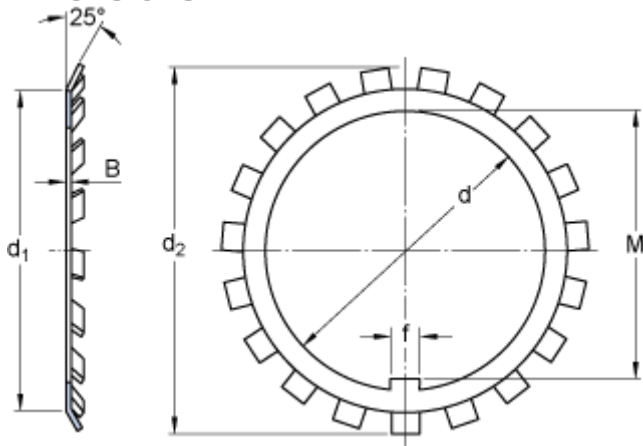

MB 28

Dimensions

d	140	mm
d ₁	160	mm
d ₂	192	mm
B	2	mm
f	16	mm
M	135	mm

Mass

Mass lock washer

0.14

kg