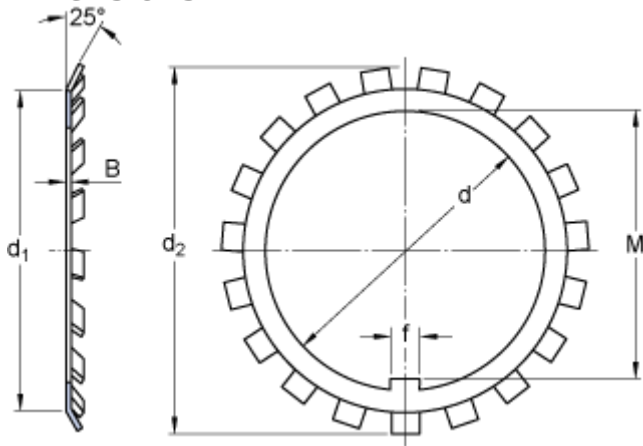

MB 27

Dimensions

d	135	mm
d_1	160	mm
d_2	185	mm
B	2	mm
f	14	mm
M	130	mm

Mass

Mass lock washer

0.14

kg