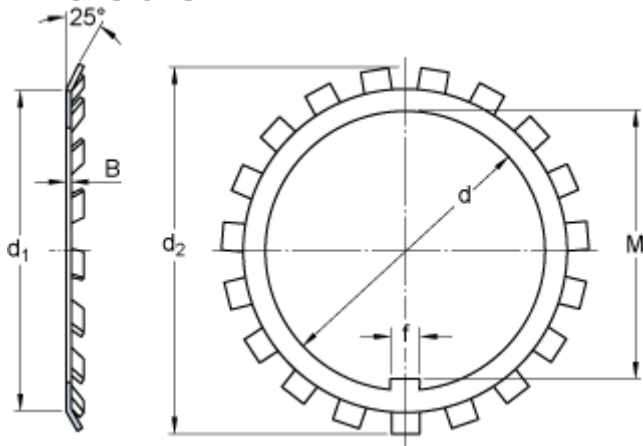

## Dimensions

$d$	130	mm
$d_1$	149	mm
$d_2$	175	mm
$B$	2	mm
$f$	14	mm
$M$	125	mm

## Mass

Mass lock washer

0.12

kg