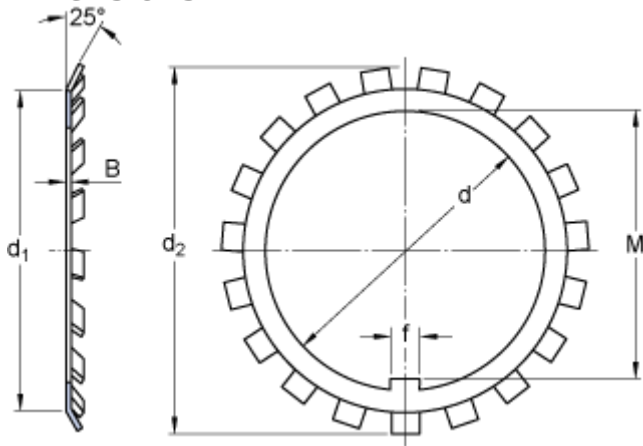

MB 25

Dimensions

d	125	mm
d ₁	148	mm
d ₂	170	mm
B	2	mm
f	14	mm
M	120	mm

Mass

Mass lock washer

0.12

kg