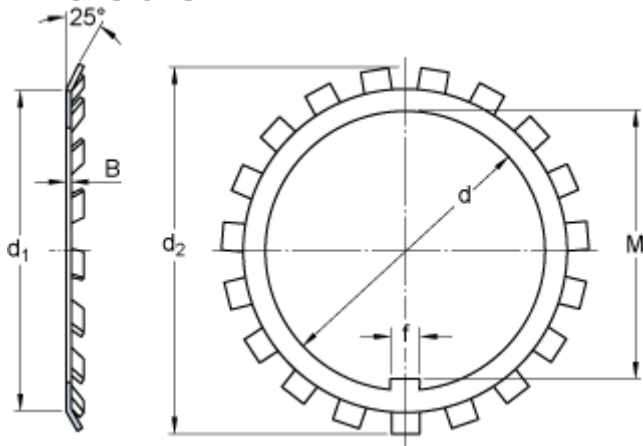

MB 24

Dimensions

d	120	mm
d ₁	138	mm
d ₂	164	mm
B	2	mm
f	14	mm
M	115	mm

Mass

Mass lock washer

0.11

kg