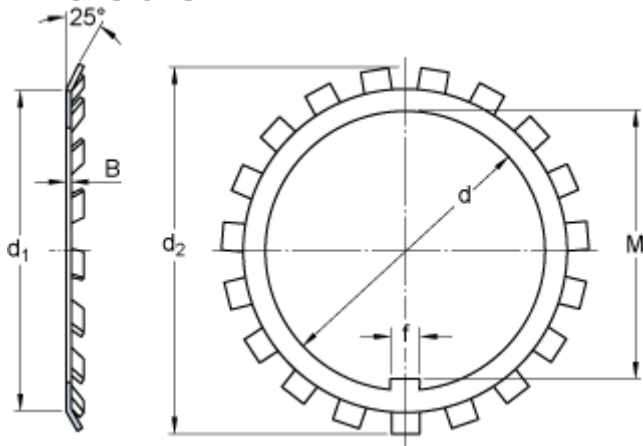

MB 18

Dimensions

d	90	mm
d ₁	108	mm
d ₂	126	mm
B	1.75	mm
f	10	mm
M	86.5	mm

Mass

Mass lock washer

0.061

kg