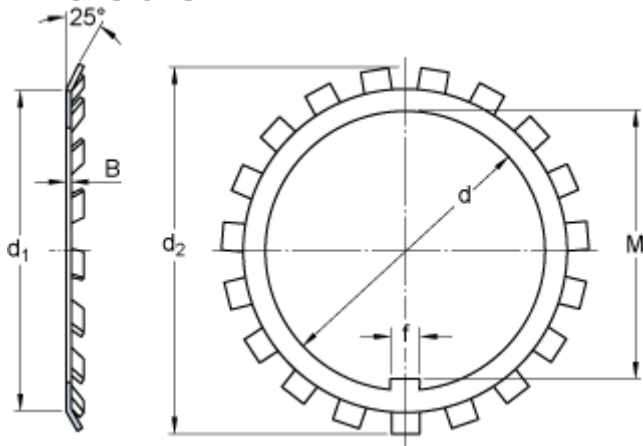

## Dimensions

$d$	75	mm
$d_1$	90	mm
$d_2$	104	mm
$B$	1.5	mm
$f$	8	mm
$M$	71.5	mm

## Mass

Mass lock washer

0.035

kg