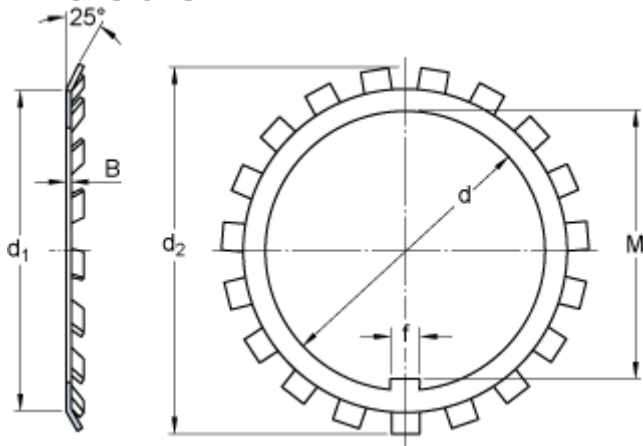

MBL 38

Dimensions

d	190	mm
d ₁	210	mm
d ₂	232	mm
B	2.5	mm
f	20	mm
M	184	mm

Mass

Mass lock washer

0.17

kg