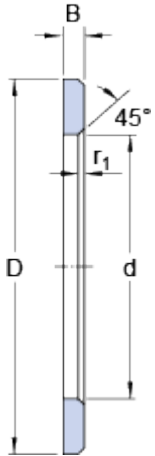

LS 4565

Dimensions

d	45	mm
D	65	mm
B	4	mm
r ₁	min. 0.6	mm

Mass

Mass universal washer

0.05

kg