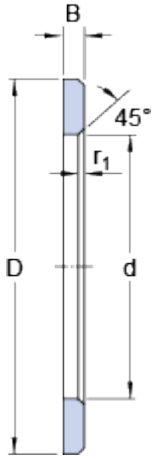

LS 4060

Dimensions

d	40	mm
D	60	mm
B	3.5	mm
r ₁	min. 0.6	mm

Mass

Mass universal washer

0.04

kg