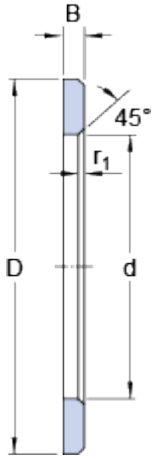

LS 3047

Dimensions

d	30	mm
D	47	mm
B	3	mm
r ₁	min. 0.6	mm

Mass

Mass universal washer

0.022

kg