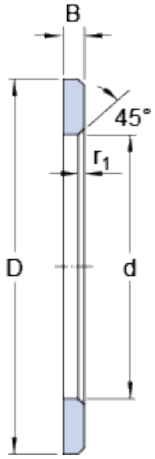

LS 2542

Dimensions

d	25	mm
D	42	mm
B	3	mm
r ₁	min. 0.6	mm

Mass

Mass universal washer

0.019

kg