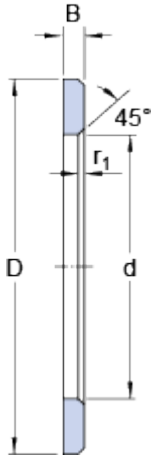

LS 1528

Dimensions

d	15	mm
D	28	mm
B	2.75	mm
r ₁	min. 0.3	mm

Mass

Mass universal washer

0.009

kg