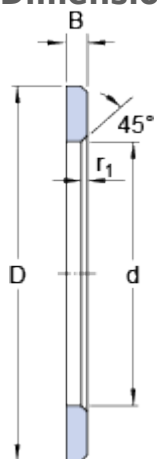

LS 1226

Dimensions

d	12	mm
D	26	mm
B	2.75	mm
r ₁	min. 0.3	mm

Mass

Mass universal washer

0.008

kg