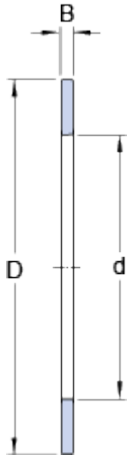

## Dimensions

d	65	mm
D	90	mm
B	1	mm

## Mass

Mass thin universal washer

0.024

kg