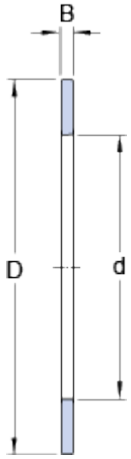

## Dimensions

d	35	mm
D	52	mm
B	1	mm

## Mass

Mass thin universal washer

0.009

kg