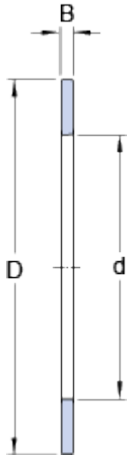

## Dimensions

d	25	mm
D	42	mm
B	1	mm

## Mass

Mass thin universal washer

0.0068

kg